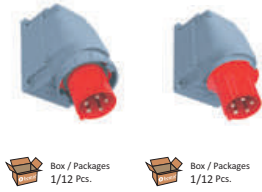

IP 44	2P+E	BC1-4303-2236	BC1-4403-2236	BC1-4503-2236	BC1-4603-2236	BC1-4203-2239	BC1-4203-2236
	3P+E	BC1-4304-2236	BC1-4404-2236	BC1-4504-2236	BC1-4604-2236	BC1-4204-2239	BC1-4204-2236
	3P+E+N	BC1-4305-2236	BC1-4405-2236	BC1-4505-2236	BC1-4605-2236	BC1-4205-2239	BC1-4205-2236
IP 67	2P+E	BC1-4303-7236	BC1-4403-7236	BC1-4503-7236	BC1-4603-7236	BC1-4203-7239	BC1-4203-7236
	3P+E	BC1-4304-7236	BC1-4404-7236	BC1-4504-7236	BC1-4604-7236	BC1-4204-7239	BC1-4204-7236
	3P+E+N	BC1-4305-7236	BC1-4405-7236	BC1-4505-7236	BC1-4605-7236	BC1-4205-7239	BC1-4205-7236

Combination angled surface mounted plug