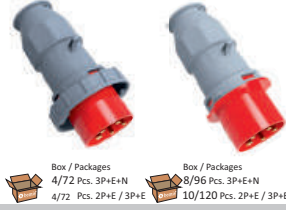

CEE NORM 16 A.

110V
50-60 Hz
3p-4p 5p
4h 4h 4h

230V
50-60 Hz
3p-4p 5p
6h 9h 9h

400V
50-60 Hz
3p-4p 5p
9h 6h 6h

500V
50-60 Hz
3p-4p 5p
7h 7h 7h

>50V
100-300 Hz
3p-4p 5p
10h 10h 10h

>50V
301-500 Hz
3p-4p 5p
2h 2h 2h

Straight plug

IP 44	2P+E	BC1-1303-2011	BC1-1403-2011	BC1-1503-2011	BC1-1603-2011	BC1-1203-2019	BC1-1203-2011
	3P+E	BC1-1304-2011	BC1-1404-2011	BC1-1504-2011	BC1-1604-2011	BC1-1204-2019	BC1-1204-2011
	3P+E+N	BC1-1305-2011	BC1-1405-2011	BC1-1505-2011	BC1-1605-2011	BC1-1205-2019	BC1-1205-2011
IP 67	2P+E	BC1-1303-7011	BC1-1403-7011	BC1-1503-7011	BC1-1603-7011	BC1-1203-7019	BC1-1203-7011
	3P+E	BC1-1304-7011	BC1-1404-7011	BC1-1504-7011	BC1-1604-7011	BC1-1204-7019	BC1-1204-7011
	3P+E+N	BC1-1305-7011	BC1-1405-7011	BC1-1505-7011	BC1-1605-7011	BC1-1205-7019	BC1-1205-7011

Panel mounted plug