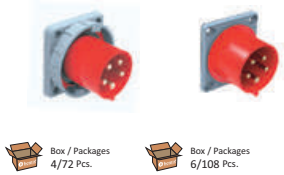

IP 44	2P+E	BC1-3303-2114	BC1-3403-2114	BC1-3503-2114	BC1-3603-2114	BC1-3203-2119	BC1-3203-2114
	3P+E	BC1-3304-2114	BC1-3404-2114	BC1-3504-2114	BC1-3604-2114	BC1-3204-2119	BC1-3204-2114
	3P+E+N	BC1-3305-2114	BC1-3405-2114	BC1-3505-2114	BC1-3605-2114	BC1-3205-2119	BC1-3205-2114
IP 67	2P+E	BC1-3303-7114	BC1-3403-7114	BC1-3503-7114	BC1-3603-7114	BC1-3203-7119	BC1-3203-7114
	3P+E	BC1-3304-7114	BC1-3404-7114	BC1-3504-7114	BC1-3604-7114	BC1-3204-7119	BC1-3204-7114
	3P+E+N	BC1-3305-7114	BC1-3405-7114	BC1-3505-7114	BC1-3605-7114	BC1-3205-7119	BC1-3205-7114

Angled surface mounted plug