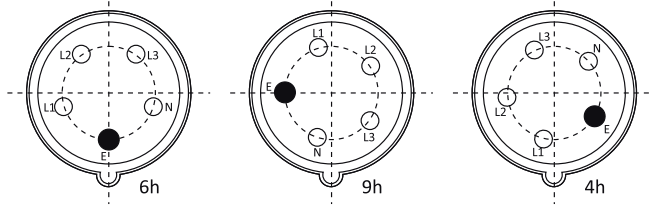

CEE Norm

2P 2P+E 3PE 3P+E+N

IP 44 IP 67

16A 32A 63A 125A

50V 110V 220V 380V 500V 690V 1000V

IEC 60309 / Polyamid 6 / Ms 58

Angled Rotate 60C

16A.