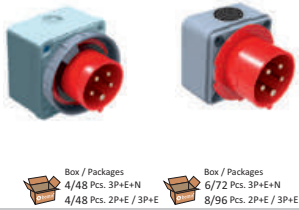

IP 44	2P+E	BC1-1303-2210	BC1-1403-2210	BC1-1503-2210	BC1-1603-2210	BC1-1203-2219	BC1-1203-2210
	3P+E	BC1-1304-2210	BC1-1404-2210	BC1-1504-2210	BC1-1604-2210	BC1-1204-2219	BC1-1204-2210
	3P+E+N	BC1-1305-2210	BC1-1405-2210	BC1-1505-2210	BC1-1605-2210	BC1-1205-2219	BC1-1205-2210
IP 67	2P+E	BC1-1303-7210	BC1-1403-7210	BC1-1503-7210	BC1-1603-7210	BC1-1203-7219	BC1-1203-7210
	3P+E	BC1-1304-7210	BC1-1404-7210	BC1-1504-7210	BC1-1604-7210	BC1-1204-7219	BC1-1204-7210
	3P+E+N	BC1-1305-7210	BC1-1405-7210	BC1-1505-7210	BC1-1605-7210	BC1-1205-7219	BC1-1205-7210

Screwless connection panel mounted plug

IP 44	2P+E						
	3P+E						
IP 67	2P+E	BC1-1305-2140	BC1-1405-2140	BC1-1505-2140	BC1-1605-2140	BC1-1205-2149	BC1-1205-2140
	3P+E						
	3P+E+N