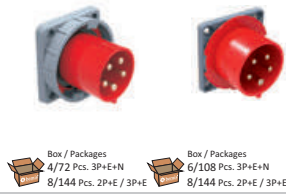

IP 44	2P+E	BC1-1303-2114	BC1-1403-2114	BC1-1503-2114	BC1-1603-2114	BC1-1203-2119	BC1-1203-2114
	3P+E	BC1-1304-2114	BC1-1404-2114	BC1-1504-2114	BC1-1604-2114	BC1-1204-2119	BC1-1204-2114
	3P+E+N	BC1-1305-2114	BC1-1405-2114	BC1-1505-2114	BC1-1605-2114	BC1-1205-2119	BC1-1205-2114
IP 67	2P+E	BC1-1303-7114	BC1-1403-7114	BC1-1503-7114	BC1-1603-7114	BC1-1203-7119	BC1-1203-7114
	3P+E	BC1-1304-7114	BC1-1404-7114	BC1-1504-7114	BC1-1604-7114	BC1-1204-7119	BC1-1204-7114
	3P+E+N	BC1-1305-7114	BC1-1405-7114	BC1-1505-7114	BC1-1605-7114	BC1-1205-7119	BC1-1205-7114

Angled surface mounted plug