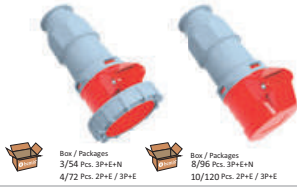

CEE NORM 16 A.

Connector socket

IP 44	2P+E	BC1-1303-2312	BC1-1403-2312	BC1-1503-2312	BC1-1603-2312	BC1-1203-2319	BC1-1203-2312
	3P+E	BC1-1304-2312	BC1-1404-2312	BC1-1504-2312	BC1-1604-2312	BC1-1204-2319	BC1-1204-2312
	3P+E+N	BC1-1305-2312	BC1-1405-2312	BC1-1505-2312	BC1-1605-2312	BC1-1205-2319	BC1-1205-2312
IP 67	2P+E	BC1-1303-7312	BC1-1403-7312	BC1-1503-7312	BC1-1603-7312	BC1-1203-7319	BC1-1203-7312
	3P+E	BC1-1304-7312	BC1-1404-7312	BC1-1504-7312	BC1-1604-7312	BC1-1204-7319	BC1-1204-7312
	3P+E+N	BC1-1305-7312	BC1-1405-7312	BC1-1505-7312	BC1-1605-7312	BC1-1205-7319	BC1-1205-7312

Panel mounted socket