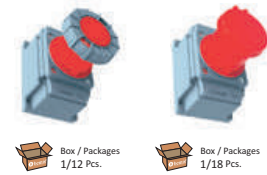

IP 44	2P+E	BC1-4303-2510	BC1-4403-2510	BC1-4503-2510	BC1-4603-2510	BC1-4203-2519	BC1-4203-2510
	3P+E	BC1-4304-2510	BC1-4404-2510	BC1-4504-2510	BC1-4604-2510	BC1-4204-2519	BC1-4204-2510
	3P+E+N	BC1-4305-2510	BC1-4405-2510	BC1-4505-2510	BC1-4605-2510	BC1-4205-2519	BC1-4205-2510
IP 67	2P+E	BC1-4303-7510	BC1-4403-7510	BC1-4503-7510	BC1-4603-7510	BC1-4203-7519	BC1-4203-7510
	3P+E	BC1-4304-7510	BC1-4404-7510	BC1-4504-7510	BC1-4604-7510	BC1-4204-7519	BC1-4204-7510
	3P+E+N	BC1-4305-7510	BC1-4405-7510	BC1-4505-7510	BC1-4605-7510	BC1-4205-7519	BC1-4205-7510