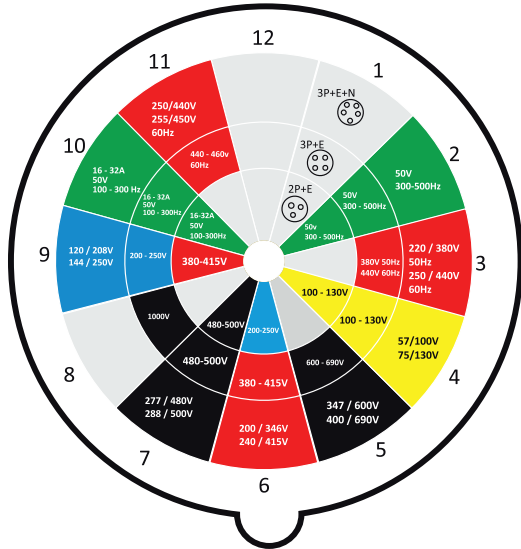

CEE Norm

2P   2P+E   3PE   3P+E+N

IP 44   IP 67

16A   32A   63A   125A

50V   110V   220V   380V   500V   690V   1000V

IEC 60309 / Polyamid 6 / Ms 58