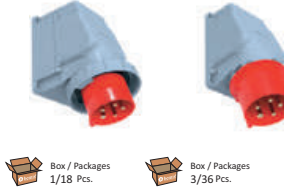

IP 44	2P+E	BC1-3303-2236	BC1-3403-2236	BC1-3503-2236	BC1-3603-2236	BC1-3203-2239	BC1-3203-2236
	3P+E	BC1-3304-2236	BC1-3404-2236	BC1-3504-2236	BC1-3604-2236	BC1-3204-2239	BC1-3204-2236
	3P+E+N	BC1-3305-2236	BC1-3405-2236	BC1-3505-2236	BC1-3605-2236	BC1-3205-2239	BC1-3205-2236
IP 67	2P+E	BC1-3303-7236	BC1-3403-7236	BC1-3503-7236	BC1-3603-7236	BC1-3203-7239	BC1-3203-7236
	3P+E	BC1-3304-7236	BC1-3404-7236	BC1-3504-7236	BC1-3604-7236	BC1-3204-7239	BC1-3204-7236
	3P+E+N	BC1-3305-7236	BC1-3405-7236	BC1-3505-7236	BC1-3605-7236	BC1-3205-7239	BC1-3205-7236