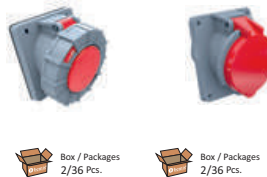

IP 44	2P+E	BC1-4403-2420					
	3P+E			BC1-4504-2420			
	3P+E+N			BC1-4505-2420			
IP 67	2P+E	BC1-4403-7420					
	3P+E			BC1-4504-7420			
	3P+E+N			BC1-4505-7420			

Angled surface mounted socket