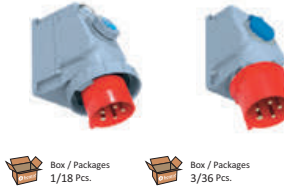

Combination angled surface mounted plug

IP 44	2P+E	BC1-3303-2538	BC1-3403-2538	BC1-3503-2538	BC1-3603-2538	BC1-3203-2538	BC1-3203-2538
	3P+E	BC1-3304-2538	BC1-3404-2538	BC1-3504-2538	BC1-3604-2538	BC1-3204-2538	BC1-3204-2538
	3P+E+N	BC1-3305-2538	BC1-3405-2538	BC1-3505-2538	BC1-3605-2538	BC1-3205-2538	BC1-3205-2538
IP 67	2P+E	BC1-3303-7538	BC1-3403-7538	BC1-3503-7538	BC1-3603-7538	BC1-3203-7538	BC1-3203-7538
	3P+E	BC1-3304-7538	BC1-3404-7538	BC1-3504-7538	BC1-3604-7538	BC1-3204-7538	BC1-3204-7538
	3P+E+N	BC1-3305-7538	BC1-3405-7538	BC1-3505-7538	BC1-3605-7538	BC1-3205-7538	BC1-3205-7538

Surface mounted plug