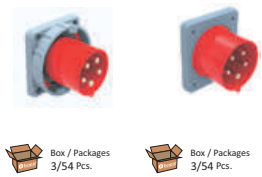

IP 44	2P+E	BC1-4303-2114	BC1-4403-2114	BC1-4503-2114	BC1-4603-2114	BC1-4203-2119	BC1-4203-2114
	3P+E	BC1-4304-2114	BC1-4404-2114	BC1-4504-2114	BC1-4604-2114	BC1-4204-2119	BC1-4204-2114
	3P+E+N	BC1-4305-2114	BC1-4405-2114	BC1-4505-2114	BC1-4605-2114	BC1-4205-2119	BC1-4205-2114
IP 67	2P+E	BC1-4303-7114	BC1-4403-7114	BC1-4503-7114	BC1-4603-7114	BC1-4203-7119	BC1-4203-7114
	3P+E	BC1-4304-7114	BC1-4404-7114	BC1-4504-7114	BC1-4604-7114	BC1-4204-7119	BC1-4204-7114
	3P+E+N	BC1-4305-7114	BC1-4405-7114	BC1-4505-7114	BC1-4605-7114	BC1-4205-7119	BC1-4205-7114

Angled surface mounted plug