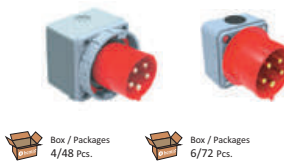

IP 44	2P+E	BC1-3303-2210	BC1-3403-2210	BC1-3503-2210	BC1-3603-2210	BC1-3203-2219	BC1-3203-2210
	3P+E	BC1-3304-2210	BC1-3404-2210	BC1-3504-2210	BC1-3604-2210	BC1-3204-2219	BC1-3204-2210
	3P+E+N	BC1-3305-2210	BC1-3405-2210	BC1-3505-2210	BC1-3605-2210	BC1-3205-2219	BC1-3205-2210
IP 67	2P+E	BC1-3303-7210	BC1-3403-7210	BC1-3503-7210	BC1-3603-7210	BC1-3203-7219	BC1-3203-7210
	3P+E	BC1-3304-7210	BC1-3404-7210	BC1-3504-7210	BC1-3604-7210	BC1-3204-7219	BC1-3204-7210
	3P+E+N	BC1-3305-7210	BC1-3405-7210	BC1-3505-7210	BC1-3605-7210	BC1-3205-7219	BC1-3205-7210

Screwless connection panel mounted plug