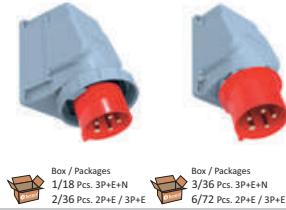

IP 44	2P+E	BC1-1303-2236	BC1-1403-2236	BC1-1503-2236	BC1-1603-2236	BC1-1203-2239	BC1-1203-2236
	3P+E	BC1-1304-2236	BC1-1404-2236	BC1-1504-2236	BC1-1604-2236	BC1-1204-2239	BC1-1204-2236
	3P+E+N	BC1-1305-2236	BC1-1405-2236	BC1-1505-2236	BC1-1605-2236	BC1-1205-2239	BC1-1205-2236
IP 67	2P+E	BC1-1303-7236	BC1-1403-7236	BC1-1503-7236	BC1-1603-7236	BC1-1203-7239	BC1-1203-7236
	3P+E	BC1-1304-7236	BC1-1404-7236	BC1-1504-7236	BC1-1604-7236	BC1-1204-7239	BC1-1204-7236
	3P+E+N	BC1-1305-7236	BC1-1405-7236	BC1-1505-7236	BC1-1605-7236	BC1-1205-7239	BC1-1205-7236

Surface mounted plug