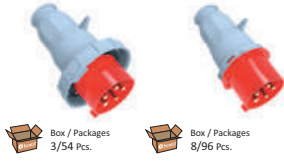

IP 44	2P+E	BC1-3303-2011	BC1-3403-2011	BC1-3503-2011	BC1-3603-2011	BC1-3203-2019	BC1-3203-2011
	3P+E	BC1-3304-2011	BC1-3404-2011	BC1-3504-2011	BC1-3604-2011	BC1-3204-2019	BC1-3204-2011
	3P+E+N	BC1-3305-2011	BC1-3405-2011	BC1-3505-2011	BC1-3605-2011	BC1-3205-2019	BC1-3205-2011
IP 67	2P+E	BC1-3303-7011	BC1-3403-7011	BC1-3503-7011	BC1-3603-7011	BC1-3203-7019	BC1-3203-7011
	3P+E	BC1-3304-7011	BC1-3404-7011	BC1-3504-7011	BC1-3604-7011	BC1-3204-7019	BC1-3204-7011
	3P+E+N	BC1-3305-7011	BC1-3405-7011	BC1-3505-7011	BC1-3605-7011	BC1-3205-7019	BC1-3205-7011

Panel mounted plug