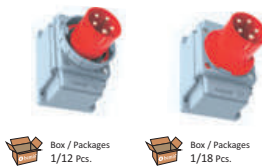

Surface mounted plug

IP 44	2P+E	BC1-4303-2210	BC1-4403-2210	BC1-4503-2210	BC1-4603-2210	BC1-4203-2219	BC1-4203-2210
	3P+E	BC1-4304-2210	BC1-4404-2210	BC1-4504-2210	BC1-4604-2210	BC1-4204-2219	BC1-4204-2210
	3P+E+N	BC1-4305-2210	BC1-4405-2210	BC1-4505-2210	BC1-4605-2210	BC1-4205-2219	BC1-4205-2210
IP 67	2P+E	BC1-4303-7210	BC1-4403-7210	BC1-4503-7210	BC1-4603-7210	BC1-4203-7219	BC1-4203-7210
	3P+E	BC1-4304-7210	BC1-4404-7210	BC1-4504-7210	BC1-4604-7210	BC1-4204-7219	BC1-4204-7210
	3P+E+N	BC1-4305-7210	BC1-4405-7210	BC1-4505-7210	BC1-4605-7210	BC1-4205-7219	BC1-4205-7210