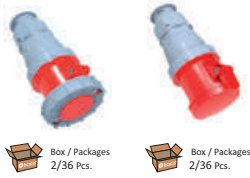

IP 44	2P+E	BC1-4303-2312	BC1-4403-2312	BC1-4503-2312	BC1-4603-2312	BC1-4203-2319	BC1-4203-2312
	3P+E	BC1-4304-2312	BC1-4404-2312	BC1-4504-2312	BC1-4604-2312	BC1-4204-2319	BC1-4204-2312
	3P+E+N	BC1-4305-2312	BC1-4405-2312	BC1-4505-2312	BC1-4605-2312	BC1-4205-2319	BC1-4205-2312
IP 67	2P+E	BC1-4303-7312	BC1-4403-7312	BC1-4503-7312	BC1-4603-7312	BC1-4203-7319	BC1-4203-7312
	3P+E	BC1-4304-7312	BC1-4404-7312	BC1-4504-7312	BC1-4604-7312	BC1-4204-7319	BC1-4204-7312
	3P+E+N	BC1-4305-7312	BC1-4405-7312	BC1-4505-7312	BC1-4605-7312	BC1-4205-7319	BC1-4205-7312

Panel mounted socket