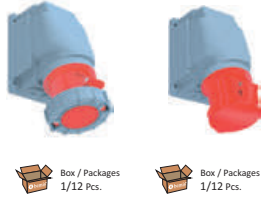

IP 44	2P+E	BC1-4303-2535	BC1-4403-2535	BC1-4503-2535	BC1-4603-2535	BC1-4203-2539	BC1-4203-2535
	3P+E	BC1-4304-2535	BC1-4404-2535	BC1-4504-2535	BC1-4604-2535	BC1-4204-2539	BC1-4204-2535
	3P+E+N	BC1-4305-2535	BC1-4405-2535	BC1-4505-2535	BC1-4605-2535	BC1-4205-2539	BC1-4205-2535
IP 67	2P+E	BC1-4303-7535	BC1-4403-7535	BC1-4503-7535	BC1-4603-7535	BC1-4203-7539	BC1-4203-7535
	3P+E	BC1-4304-7535	BC1-4404-7535	BC1-4504-7535	BC1-4604-7535	BC1-4204-7539	BC1-4204-7535
	3P+E+N	BC1-4305-7535	BC1-4405-7535	BC1-4505-7535	BC1-4605-7535	BC1-4205-7539	BC1-4205-7535

Combination angled surface mounted socket