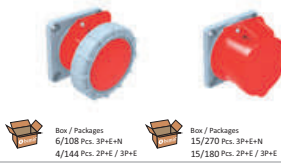

IP 44	2P+E	BC1-1303-2413	BC1-1403-2413	BC1-1503-2413	BC1-1603-2413	BC1-1203-2419	BC1-1203-2413
	3P+E	BC1-1304-2413	BC1-1404-2413	BC1-1504-2413	BC1-1604-2413	BC1-1204-2419	BC1-1204-2413
	3P+E+N	BC1-1305-2413	BC1-1405-2413	BC1-1505-2413	BC1-1605-2413	BC1-1205-2419	BC1-1205-2413
IP 67	2P+E	BC1-1303-7413	BC1-1403-7413	BC1-1503-7413	BC1-1603-7413	BC1-1203-7419	BC1-1203-7413
	3P+E	BC1-1304-7413	BC1-1404-7413	BC1-1504-7413	BC1-1604-7413	BC1-1204-7419	BC1-1204-7413
	3P+E+N	BC1-1305-7413	BC1-1405-7413	BC1-1505-7413	BC1-1605-7413	BC1-1205-7419	BC1-1205-7413

Angled panel mounted socket