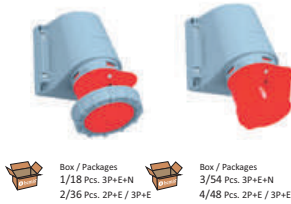

IP 44	2P+E	BC1-1303-2535	BC1-1403-2535	BC1-1503-2535	BC1-1603-2535	BC1-1203-2539	BC1-1203-2535
	3P+E	BC1-1304-2535	BC1-1404-2535	BC1-1504-2535	BC1-1604-2535	BC1-1204-2539	BC1-1204-2535
	3P+E+N	BC1-1305-2535	BC1-1405-2535	BC1-1505-2535	BC1-1605-2535	BC1-1205-2539	BC1-1205-2535
IP 67	2P+E	BC1-1303-7535	BC1-1403-7535	BC1-1503-7535	BC1-1603-7535	BC1-1203-7539	BC1-1203-7535
	3P+E	BC1-1304-7535	BC1-1404-7535	BC1-1504-7535	BC1-1604-7535	BC1-1204-7539	BC1-1204-7535
	3P+E+N	BC1-1305-7535	BC1-1405-7535	BC1-1505-7535	BC1-1605-7535	BC1-1205-7539	BC1-1205-7535

Surface mounted socket