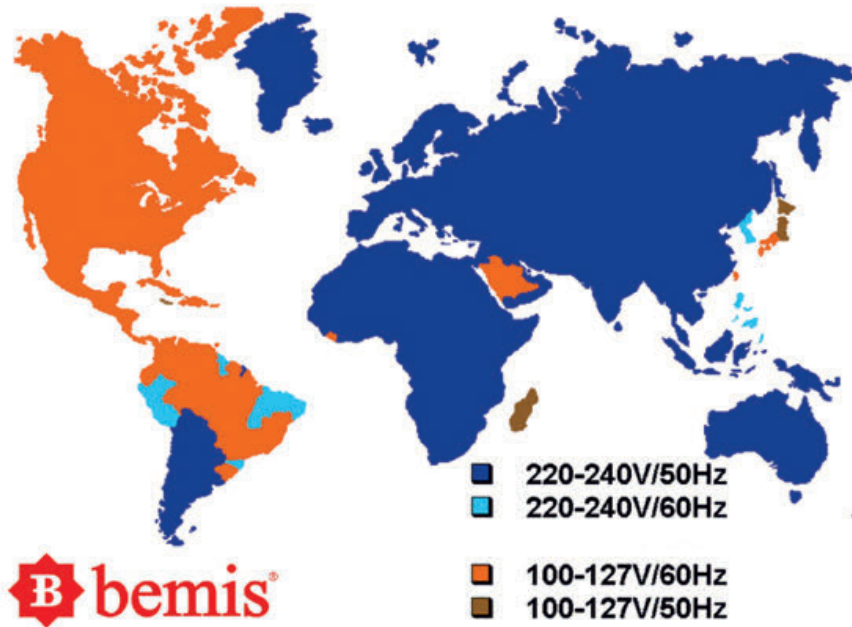

V5

V10

V17

Type	Symbol / Plug	Symbol / Plug
A		
B		
C		
D		
E		
F		
G		
H		
I		
J		
K		
L		
M		
N		

©2014 BEMIS INC. ALL RIGHTS RESERVED. 01 0000 0004 0000 0000

International Plug & Socket Usage Table

Country	Voltage	Frequency	Type	Country	Voltage	Frequency	Type
Afghanistan	220	50	G	Kenya	240	50	D, G
Algeria	127/220	50	B, G	Korea	100/220	60	A, K, M
Angola	220	50	B	Kuwait	240	50	B, D, G
Saudi Arabia	127/220	50/60	A, F, K, M	Laos	220	50	B, K, M
Argentina	220	50	B, C	Lebanon	110-220	50	B
Australia	240	50	C, N	Libya	127-230	50	G, I
Austria	220	50	A, H	Malaysia	240	50	D
Bahamas	120	60	K, M	Maldives	230	50	G
Bahrain	220	50	D, G	Mexico	127	60	K, M
Bangladesh	220	50	B, G	Monaco	220	50	B, F
Belgium	220	50	B, F	Morocco	220	50	A, B, F, G
Bosnia and Herzegovina	220	50	A, B	Netherlands	220	50	A, B
Botswana	220	50	D, G	New Zealand	230	50	C, N
Brazil	110-220	60	B, K, M	Nigeria	230	50	D, G
Bulgaria	220	50	A, B	Norway	220	50	A, B
Cameroon	220-230	50	B, F	Oman	240	50	D, G
Canada	120	60	K, M	Pakistan	230	50	B, G
Canary Island(Spain)	220	50	B, F	Paraguay	220	50	B
Central African Republic	220	50	B	Peru	110/220	50/60	K, M
Chad	220	50	A, F, G	Philippines	115	60	B, K, M
Channel Isles	240	50	B, D	Poland	220	50	A, B, G
Chile	220	50	B, I	Portugal	120	60	K, M
China	220	50	B, C	Qatar	240	50	D, G
Cook Islands (New Zealand)	240	50	C	Romania	220	50	A, B
Costa Rica	120	60	K, M	Senegal	240	50	D, G
Cote d'Ivoire	220	50	B	Singapore	220	50	A, B
Croatia	220	50	A, B	Slovakia	220	50	A, B
Cyprus	240	50	D	Slovenia	110/220	50	B, F
Czech Republic	220	50	B, F	South Africa	220	50	B, F
Denmark	220	50	B, E	Spain	230	50	G
Egypt	220	50	B	Sri Lanka	240	50	A, B, D
Finland	220	50	A, B	Sudan	110/220	50/60	A, B, K, M
France	220	50	B, F	Swaziland	220	50	A, B
Germany	220	50	A, B	Sweden	220	50	B, L
Ghana	220	50	B, D, G	Switzerland	220	50	B
Great Britain	240	50	D, G	Syria	220	50	A, B
Greece	220	50	A, B	Tahiti	220	50	F
Greenland (Denmark)	220	50	B, E	Taiwan	110	60	K, M
Haiti	110-120	50-60	K, M	Tanzania	230	50	D, G
Hong Kong	200	50	D, G	Thailand	220	50	B, K, M
Hungary	220	50	A	Tunisia	220	50	B
Iceland	220	50	A, B	Turkey	220	50	A, B
India	220-250	50	B, G	Uganda	240	50	G
Indonesia	220	50	A, B	United Arab Emirates	220	50	D, G
Iran	220	50	A, B	Uruguay	220	50	B, C
Iraq	220	50	B, D, G	USA	120	60	K
Ireland	220	50	A, D	Venezuela	120	60	K, M
Israel	230	50	A, H	Vietnam	120/220	50	B, F, K, M
Italia	220	50	B, I	Yemen	50	50	B, D, G
Jamaica	110	50	K, M	Yugoslavia	50	50	A, B
Japan	100	50-60	J, M	Zambia	220	50	D
Jordan	220	50	A, B, D				