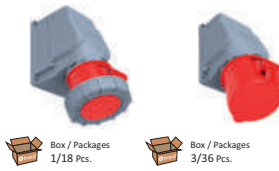

IP 44	2P+E	BC1-3303-2535	BC1-3403-2535	BC1-3503-2535	BC1-3603-2535	BC1-3203-2539	BC1-3203-2535
	3P+E	BC1-3304-2535	BC1-3404-2535	BC1-3504-2535	BC1-3604-2535	BC1-3204-2539	BC1-3204-2535
	3P+E+N	BC1-3305-2535	BC1-3405-2535	BC1-3505-2535	BC1-3605-2535	BC1-3205-2539	BC1-3205-2535
IP 67	2P+E	BC1-3303-7535	BC1-3403-7535	BC1-3503-7535	BC1-3603-7535	BC1-3203-7539	BC1-3203-7535
	3P+E	BC1-3304-7535	BC1-3404-7535	BC1-3504-7535	BC1-3604-7535	BC1-3204-7539	BC1-3204-7535
	3P+E+N	BC1-3305-7535	BC1-3405-7535	BC1-3505-7535	BC1-3605-7535	BC1-3205-7539	BC1-3205-7535

Combination angled surface mounted socket